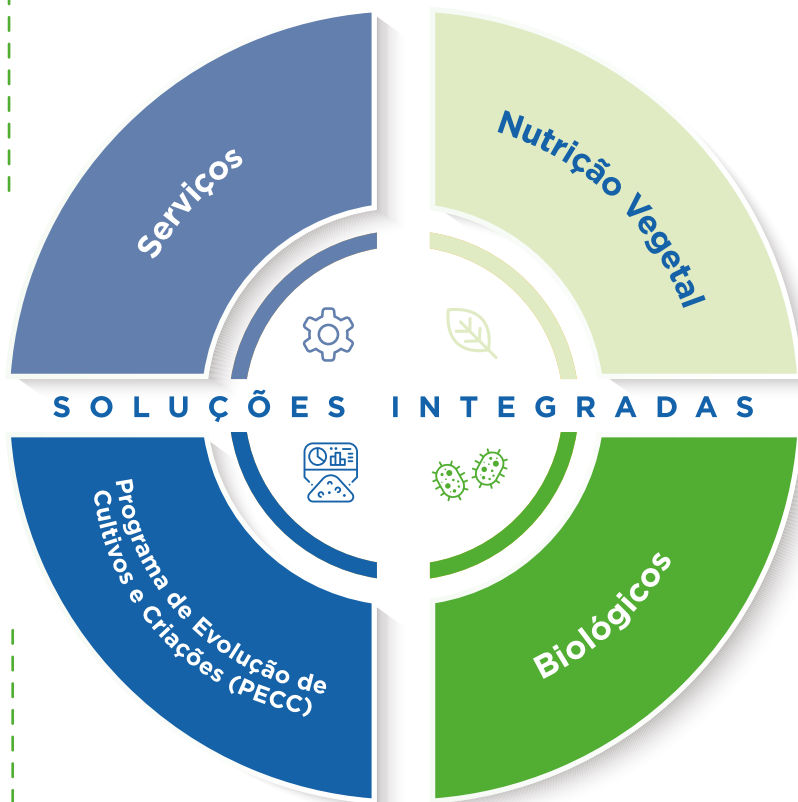

+ Rentabilidade

A Prime Agro trabalha com Soluções Integradas, pois acredita na visão completa da propriedade, entendendo seu solo, seu ambiente, coletando dados através dos Serviços (Prime Up, Prime Check, Prime Monitore), avaliando suas necessidades nutricionais, e trabalhando a nutrição vegetal foliar e tecnologias de aplicação (Prime Aplica) e facilitando a multiplicação on farm com biológicos.

A sua base disruptiva se prova com o Programa de Evolução de Cultivos e Criações (PECC), no qual através de diagnósticos de solo, manejos exclusivos e modernos da Agricultura e Pecuária, são levantados os pontos de aprimoramento, otimizando o uso dos recursos, equilibrando seu sistema, trazendo vida para seu solo e aumentando a rentabilidade da propriedade.

O compromisso da Prime Agro é nutrir o solo para nutrir o alimento, e, conseqüentemente, nutrir as pessoas.

sobe.ag